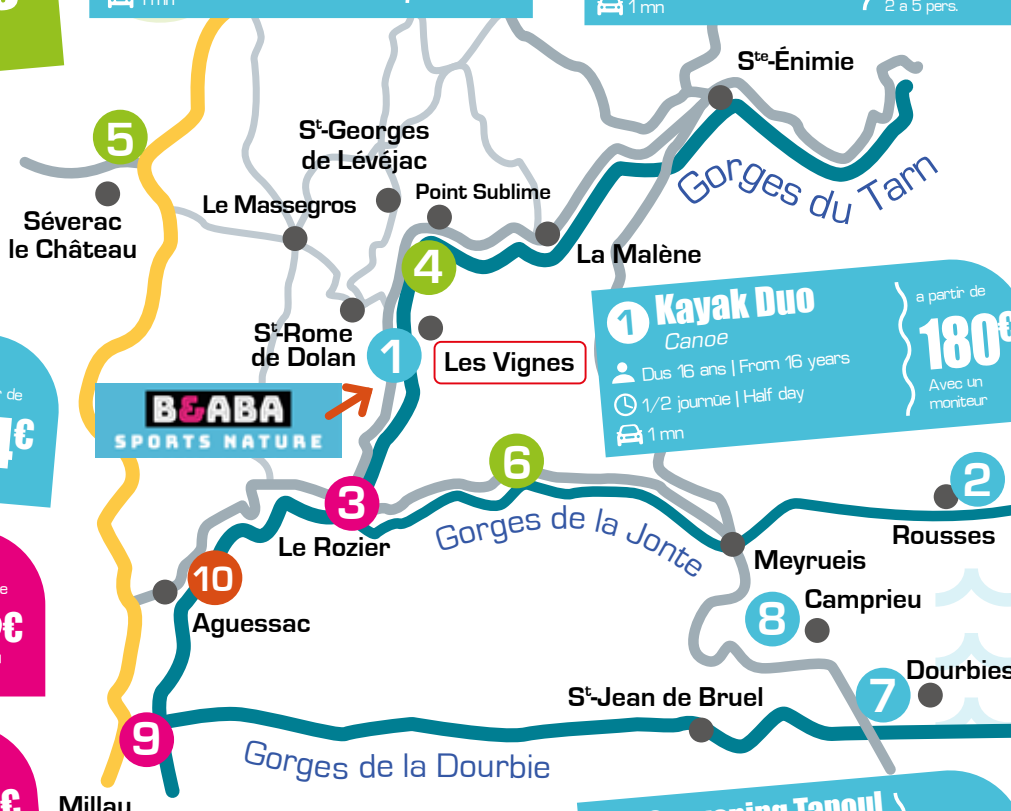

1 Rando verticale

Vertical hiking
a partir de **38€**
Dus 10 ans | From 10 years
1/2 journée | Half day
1 mn

1 Kayak Duo

Canoe
a partir de **180€**
Dus 16 ans | From 16 years
1/2 journée | Half day
1 mn
Avec un moniteur

2 Canyoning Tapoul

Canyoning Tapoul
a partir de **54€**
Dus 12 ans | From 12 years
1/2 journée | Half day
1h10

7 Canyoning Dourbie

Canyoning Dourbie
a partir de **76€**
Dus 12 ans | From 12 years
Journée | Day
1h10

8 Canyoning Bramabiau

Canyoning Bramabiau
a partir de **47€**
Dus 10 ans | From 10 years
1/2 journée | Half day
1h

10 Notre parc de Loisirs Acroparc Du Mas

a partir de **25€**
Dus 2 ans | From 2 years
2h minimum
25 mn

Activités adaptées aux conditions météo et au niveau d'eau.